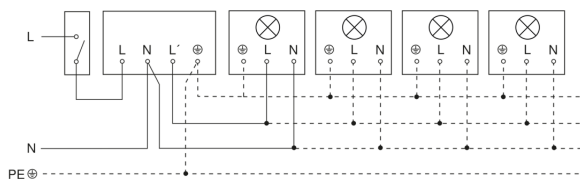

IS 2180 ECO

anthracite
EAN 4007841 064907
Réf. 064907

Luminaire sans conducteur de neutre

Luminaire avec conducteur de neutre

Raccordement par commutateur séquentiel pour la commande manuelle ou automatique

Raccordement du coupleur de boutons-poussoirs quadruple au DALI2 APC