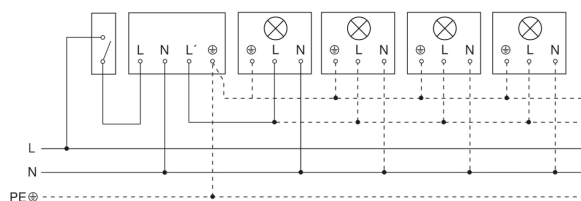

IS 2180 ECO

anthracite
EAN 4007841 064907
Réf. 064907

Luminaire sans conducteur de neutre

Luminaire avec conducteur de neutre

Raccordement par commutateur séquentiel pour la commande manuelle ou automatique

Raccordement du coupleur de boutons-poussoirs quadruple au DALI2 APC