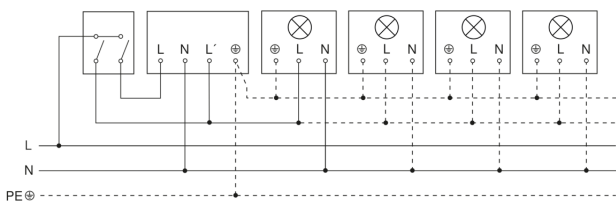

IS 2180 ECO

anthracite
EAN 4007841 064907
Réf. 064907

Luminaire sans conducteur de neutre

Luminaire avec conducteur de neutre

Raccordement par commutateur séquentiel pour la commande manuelle ou automatique

Raccordement du coupleur de boutons-poussoirs quadruple au DALI2 APC